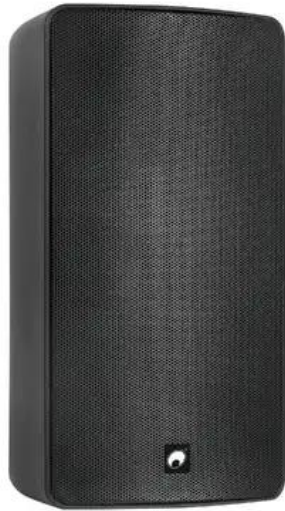

## OMNITRONIC ODP-208T Altoparlante da installazione 100V nero

Weather-proof 8" wall speaker (IP65) with mount, 150 W RMS

Art.n.: 11036960

GTIN: 4026397722994

The speakers have a brilliant sound pattern and are available in a low ohm (16 ohms) and in a 100 V version. These two cover both small and large installations. A rotatable mounting bracket is included in the delivery. A swivel wall mount with matching colors is optionally available.

With their weatherproofed (IP65) plastic cabinet the ODP speakers are well prepared for outdoor use, indoor use is of course also possible.

### Features :

- Sistema a 2 vie con woofer da 20 cm (8") e tweeter a cupola da 2,5 cm (1")
- Stabile custodia in plastica con griglia in metallo
- Commutatore di potenza con posizione di funzionamento a 16 Ohm
- Morsetti a vite per un comodo collegamento
- Con staffa di montaggio
- Nero Alluminio grille with Schiuma acustica
- Adatto per uso esterno IP65
- Per campi di applicazione come, ad esempio,: Allestimenti per fiere e negozi; Ristoranti, bar e hotel; Presentazioni e conferenze sui prodotti