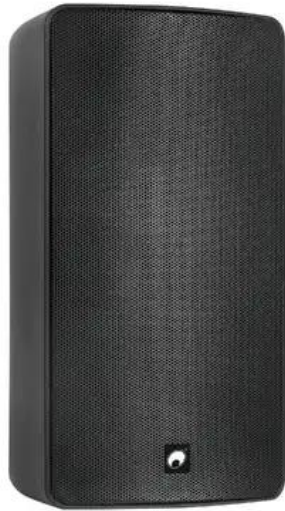

OMNITRONIC ODP-208 Altoparlante da installazione 16 Ohm nero

Weather-proof 8" wall speaker (IP65) with mount, 150 W RMS

Art.n.: 11036958

GTIN: 4026397722970

Descrizione :

Great sound - also runs with 100 volts

The speakers have a brilliant sound pattern and are available in a low ohm (16 ohms) and in a 100 V version. These two cover both small and large installations. A rotatable mounting bracket is included in the delivery. A swivel wall mount with matching colors is optionally available.

With their weatherproofed (IP65) plastic cabinet the ODP speakers are well prepared for outdoor use, indoor use is of course also possible.

Features :

- Scatola di diffusione sonora da 16 ohm con un ottimo suono per un uso universale
- Sistema a 2 vie con woofer da 20 cm (8") e tweeter a cupola da 2,5 cm (1")
- Stabile custodia in plastica con griglia in metallo
- Morsetti a vite per un comodo collegamento
- Con Staffa di montaggio
- Nero Alluminio grille
- Adatto per uso esterno IP65
- Per campi di applicazione come, ad esempio,: Allestimenti per fiere e negozi; Ristoranti, bar e hotel; Presentazioni e conferenze sui prodotti

Logistica

EAN / GTIN: 4026397722970

Peso : 10,45 kg

Lunghezza : 0.37 m

Larghezza : 0.30 m

Altezza : 0.50 m

Dati tecnici :

Grado di protezione:	IP65
Capacità di carico:	Programma: 300W Nominale: 150W RMS
Intervallo di frequenza:	60 - 18000 Hz
Sensibilità:	94 dB (1W/1m)
Pressione acustica massima:	116 dB
Direzionalità:	90° x 50°
Impedenza:	16 Ohm
Sistema di registrazione:	Staffa di montaggio
Collegamenti:	Altoparlante via terminale a vite
Frequenza di taglio:	2300 Hz
Altoparlante:	1 x 8" Woofer 2" woofer a bobina mobile 1 x 1" tweeter a cupola 1" tweeter a cupola a bobina mobile
Tipo di altoparlante:	Cassa compatta; altoparlante in superficie (parete/soffitto)
Colore:	Nero
Misure:	Larghezza: 24,1 cm Profondità: 28,5 cm Altezza: 45 cm
Peso:	9,40 kg