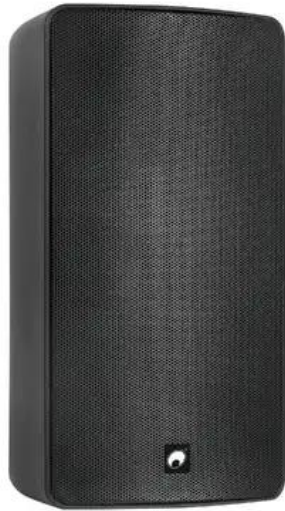

OMNITRONIC ODP-208 Altoparlante da installazione 16 Ohm nero

Weather-proof 8" wall speaker (IP65) with mount, 150 W RMS

Art.n.: 11036958

GTIN: 4026397722970

Descrizione :

Great sound - also runs with 100 volts

The speakers have a brilliant sound pattern and are available in a low ohm (16 ohms) and in a 100 V version. These two cover both small and large installations. A rotatable mounting bracket is included in the delivery. A swivel wall mount with matching colors is optionally available.

With their weatherproofed (IP65) plastic cabinet the ODP speakers are well prepared for outdoor use, indoor use is of course also possible.

Features :

- Scatola di diffusione sonora da 16 ohm con un ottimo suono per un uso universale
- Sistema a 2 vie con woofer da 20 cm (8") e tweeter a cupola da 2,5 cm (1")
- Stabile custodia in plastica con griglia in metallo
- Morsetti a vite per un comodo collegamento
- Con staffa di montaggio
- Nero Alluminio grille
- Adatto per uso esterno IP65
- Per campi di applicazione come, ad esempio,: Allestimenti per fiere e negozi; Ristoranti, bar e hotel; Presentazioni e conferenze sui prodotti

Logistica

EAN / GTIN: 4026397722970

Peso : 10,45 kg

Lunghezza : 0.37 m

Larghezza : 0.30 m

Altezza : 0.50 m

Dati tecnici :

Grado di protezione:	IP65
Capacità di carico:	Programma: 300W Nominale: 150W RMS
Intervallo di frequenza:	60 - 18000 Hz
Sensibilità:	94 dB (1W/1m)
Pressione acustica massima:	116 dB
Direzionalità:	90° x 50°
Impedenza:	16 Ohm
Sistema di registrazione:	Staffa di montaggio
Collegamenti:	Altoparlante via terminale a vite
Frequenza di taglio:	2300 Hz
Altoparlante:	1 x 8" Woofer 2" woofer a bobina mobile 1 x 1" tweeter a cupola 1" tweeter a cupola a bobina mobile
Tipo di altoparlante:	Cassa compatta; altoparlante in superficie (parete/soffitto)
Colore:	Nero
Misure:	Larghezza: 24,1 cm Profondità: 28,5 cm Altezza: 45 cm
Peso:	9,40 kg