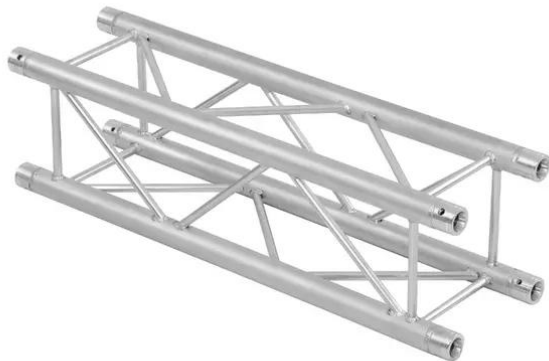

Completion set QUADLOCK 6082 2000mm

Sistema di traverse a 4 punti

Art.n.: 09003508

GTIN:

Completion set QUADLOCK 6082 2000mm

Sistema di traverse a 4 punti

Art.n.: 09003508

GTIN:

Features :

- Lega solida EN-AW 6082 per un'elevata resistenza
- Tubi in alluminio di alta qualità con un diametro di 50 mm
- Peso leggero
- Distanza centro foro - centro foro: 240 mm
- Montaggio facile
- Tubo della cinghia: 50 mm
- Certificato TÜV Süd
- Per campi di applicazione come, ad esempio,: Teatro; Allestimenti per fiere e negozi; club/scuole di danza
- Per maggiori informazioni su questo prodotto, consultare "Download" nella scheda tecnica