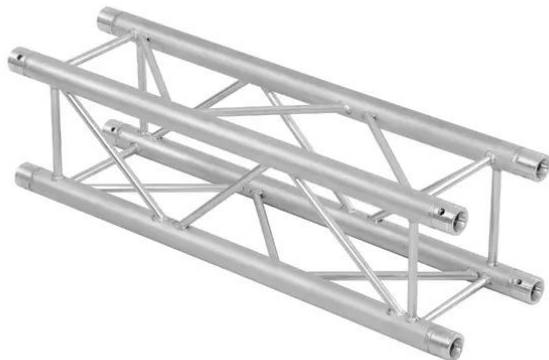

Set 4x Quadlock QL-ET34 2m Erweiterung

Sistema di traverse a 4 punti

Art.n.: 09000237

GTIN:

L'articolo non è più disponibile.

Set 4x Quadlock QL-ET34 2m Erweiterung

Sistema di traverse a 4 punti

Art.n.: 09000237

GTIN:

Features :

- Lega solida EN-AW 6082 per un'elevata resistenza
 - Tubi in alluminio di alta qualità con un diametro di 50 mm
 - Peso leggero
 - Distanza centro foro - centro foro: 240 mm
 - Montaggio facile
 - Tubo della cinghia: 50 mm
 - Made in Europe
 - Per campi di applicazione come, ad esempio.: Teatro; Allestimenti per fiere e negozi; club/scuole di danza
 - Per maggiori informazioni su questo prodotto, consultare "Download" nella scheda tecnica
- Dotazione della fornitura
- 1 x set di connettori