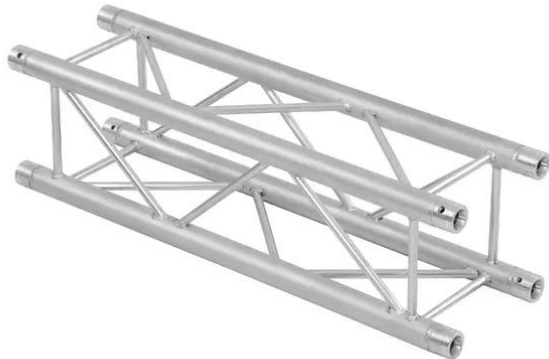

Set 4x Quadlock QL-ET34 2m Erweiterung

Sistema di traverse a 4 punti

Art.n.: 09000237

GTIN:

L'articolo non è più disponibile.

Set 4x Quadlock QL-ET34 2m Erweiterung

Sistema di traverse a 4 punti

Art.n.: 09000237

GTIN:

Features :

- Lega solida EN-AW 6082 per un'elevata resistenza
 - Tubi in alluminio di alta qualità con un diametro di 50 mm
 - Peso leggero
 - Distanza centro foro - centro foro: 240 mm
 - Montaggio facile
 - Tubo della cinghia: 50 mm
 - Made in Europe
 - Per campi di applicazione come, ad esempio.: Teatro; Allestimenti per fiere e negozi; club/scuole di danza
 - Per maggiori informazioni su questo prodotto, consultare "Download" nella scheda tecnica
- Dotazione della fornitura
- 1 x set di connettori