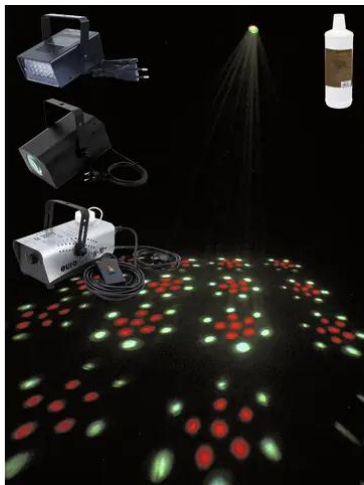

eurolite®

Set EUROLITE LED Party small

Art.n.: 09000224

GTIN:

eurolite®

Set EUROLITE LED Party small

Art.n.: 09000224

GTIN:

Features :

EUROLITE LED FE-19 Flower Effect

Simple flower effect with matrix projections

- Design compatto
- 18 LED 5 mm R/G/B
- Macro colorate alternato
- Effetto floreale; Effetto raggianti
- Il dispositivo è raffreddato tramite Raffreddamento a convezione passiva
- Controllabile via stand-alone; controllo della musica via microfono
- With a beam angle of 42°
- Per campi di applicazione come, ad esempio,; Sala da feste; Noleggio di attrezzatura di dimensioni ridotte
- Possibilità di utilizzo: Volante; su treppiede

EUROLITE LED Disco strobe bianco, suono

Strobo compatta con 24 LED e controllo della musica