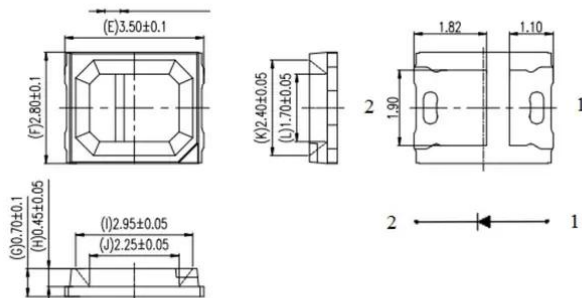

LED HCL 0,2W RGBALC LED PLL-2000 HCL Panel (2835RGBALC)

Réf. : E6520105
GTIN: 4026397718270

LED HCL 0,2W RGBALC LED PLL-2000 HCL Panel (2835RGBALC)

Réf. : E6520105
GTIN: 4026397718270

Caractéristiques:

Prix de catalogue: 2.36 €
TVA 19% incl.