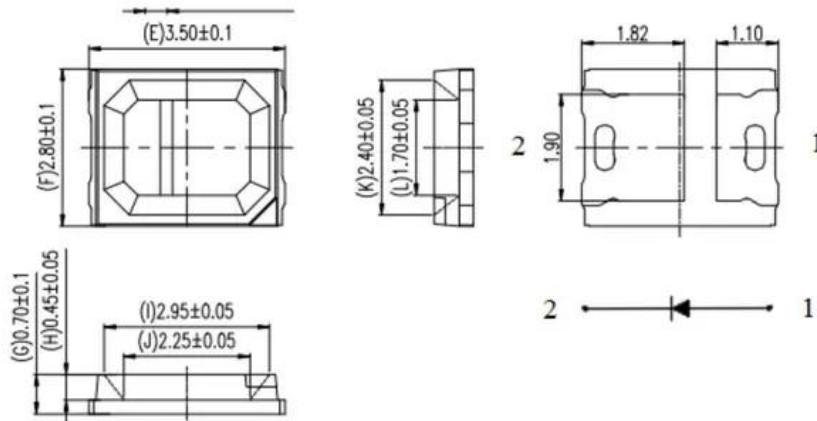

# LED HCL 0,2W RGBALC LED PLL-2000 HCL Panel (2835RGBALC)

Réf. : E6520105  
GTIN: 4026397718270

---

**Prix de catalogue: 2.36 €**

TVA 19% incl.