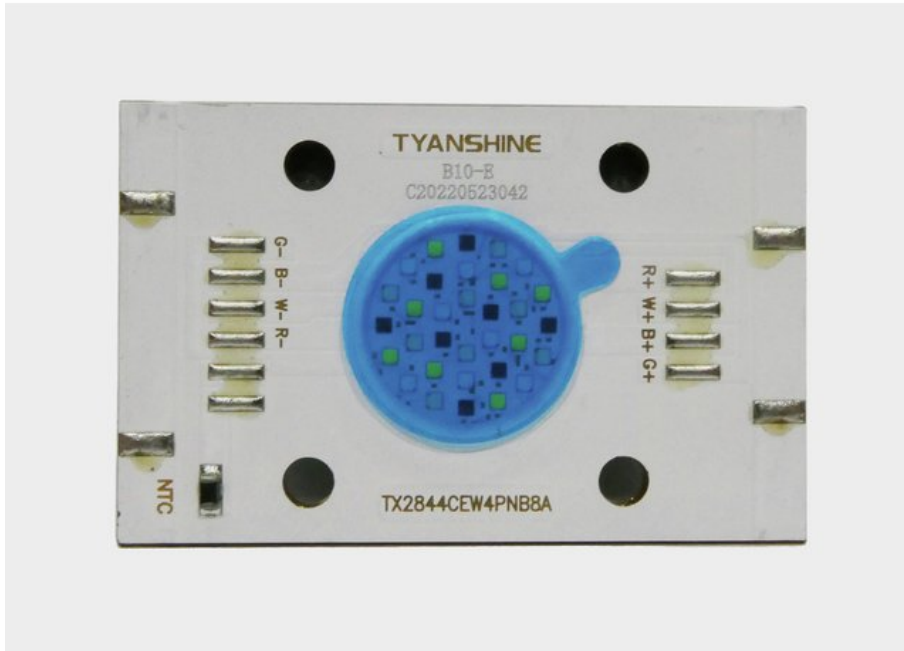

LED COB 80W RGBW LED PFE-60 RGBW Profile Spot 9-25° (TX-2844RGBW80C) E6520074

GTIN: 4026397717051

Prix de catalogue: 44.77 €

TVA 19% incl.

Caractéristiques:

Données techniques:

Poids: 10 g

Logistique

EAN / GTIN: 4026397717051

Poids: 0,02 kg

Longueur: 0.04 m

Largeur: 0.03 m

Hauteur: 0.01 m