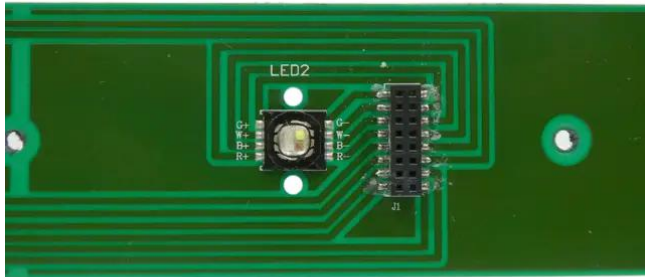

## Pcb (LED) AKKU Bar-6 QCL (SL-LQ806-LIGHT-V2)

Réf. : E6520059

GTIN: 4026397716863

---

## Pcb (LED) AKKU Bar-6 QCL (SL-LQ806-LIGHT-V2)

Réf. : E6520059

GTIN: 4026397716863