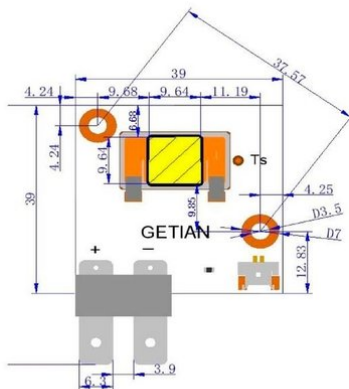

LED COB 150W 8000K LED SL-160 Search Light (GT-FC150X3-1.1)

Réf.: E6520041
GTIN: 4026397715132

Prix de catalogue: 160.22 €
TVA 19% incl.

LED COB 150W 8000K LED SL-160 Search Light (GT-FC150X3-1.1)

Réf. : E6520041
GTIN: 4026397715132