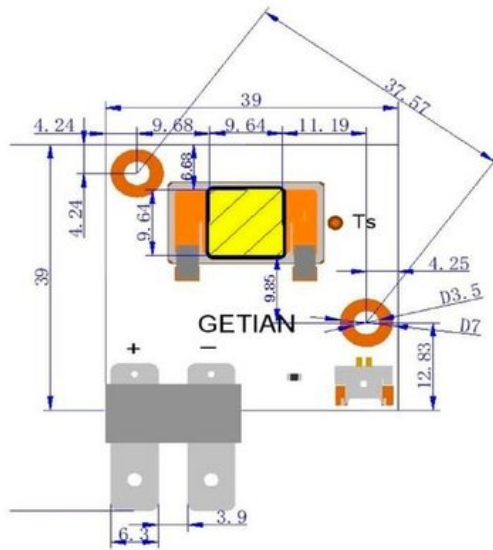

# LED COB 150W 8000K LED SL-160 Search Light (GT-FC150X3-1.1)

Réf. : E6520041  
GTIN: 4026397715132

**Prix de catalogue: 160.22 €**

TVA 19% incl.

## Données techniques:

Poids: 40 g

## Logistique

EAN / GTIN: 4026397715132

Poids: 0,04 kg

Longueur: 0.06 m

Largeur: 0.04 m

Hauteur: 0.01 m