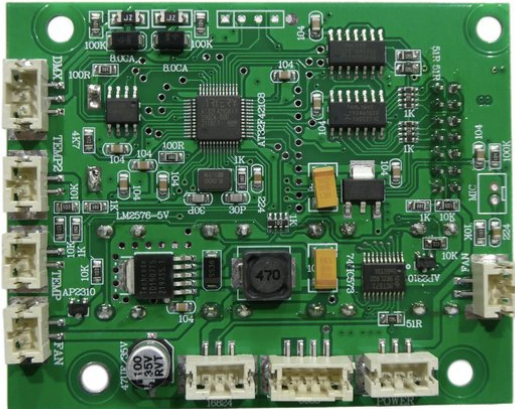

Pcb (Display) LED Mega Strobe 768 Bar (AT-480W-V11.PCB)

Réf.: E6520028
GTIN: 4026397717310

Prix de catalogue: 32.99 €
TVA 19% incl.

Pcb (Display) LED Mega Strobe 768 Bar (AT-480W-V11.PCB)

Réf. : E6520028
GTIN: 4026397717310