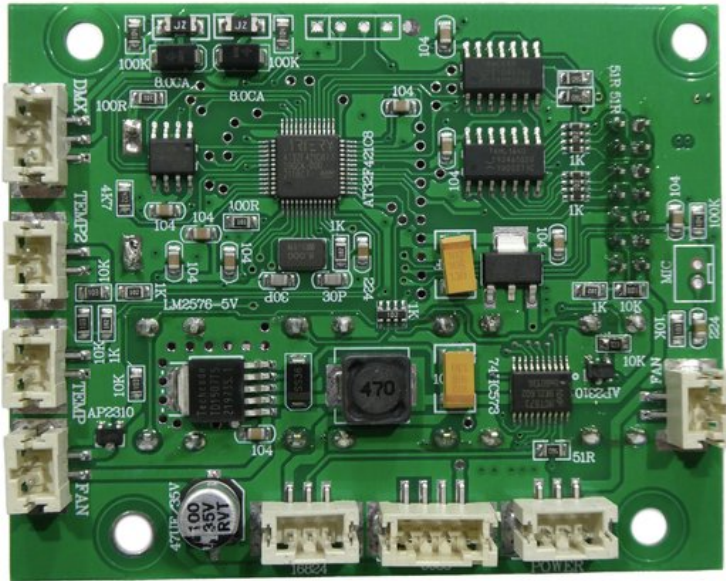

Pcb (Display) LED Mega Strobe 768 Bar (AT-480W-V11.PCB)

Réf. : E6520028
GTIN: 4026397717310

Prix de catalogue: 32.99 €

TVA 19% incl.

Caractéristiques:

Logistique

EAN / GTIN: 4026397717310

Données techniques:
