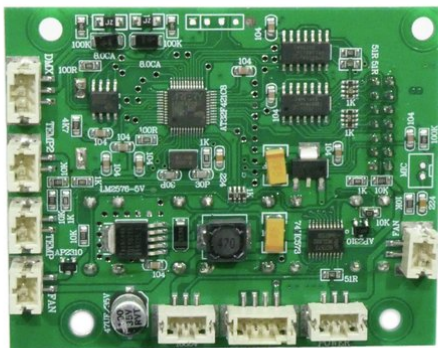

Pcb (Control) LED Mega Strobe 768 Bar (AT-480W-V11.PCB)

Réf.: E6520025

GTIN: 4026397714050

Prix de catalogue: 44.77 €
TVA 19% incl.

Pcb (Control) LED Mega Strobe 768 Bar (AT-480W-V11.PCB)

Réf. : E6520025

GTIN: 4026397714050