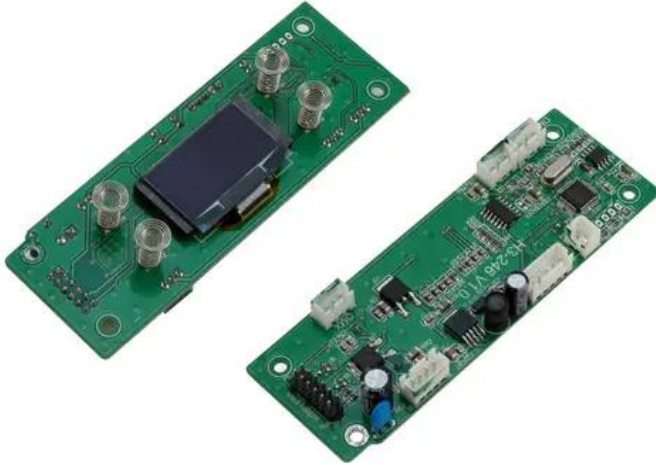

Pcb (display) Multiflood Pro IP RGBW Wash MK2 (H3-246 V1.0)

Réf. : E6520005
GTIN: 4026397712773

Caractéristiques:

Données techniques:

Poids: 0,03 kg

Contenu de la livraison:

Logistique

EAN / GTIN: 4026397712773

Poids: 0,03 kg

Longueur: 0.12 m

Largeur: 0.04 m

Hauteur: 0.03 m