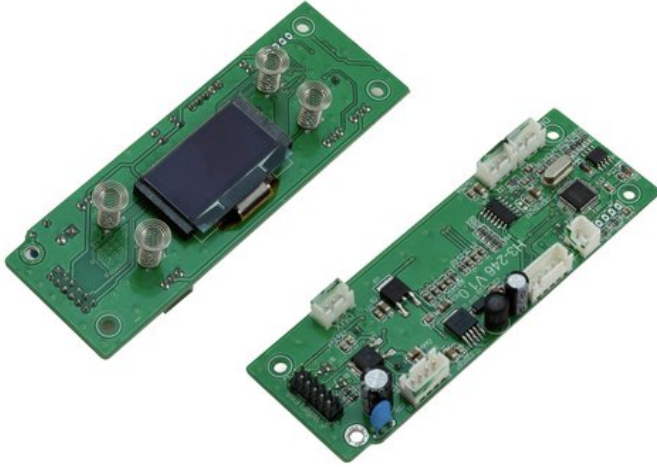

## Pcb (display) Multiflood Pro IP RGBW Wash MK2 (H3-246 V1.0)

Réf. : E6520005  
GTIN: 4026397712773

---

**Prix de catalogue: 54.98 €**

TVA 19% incl.

---