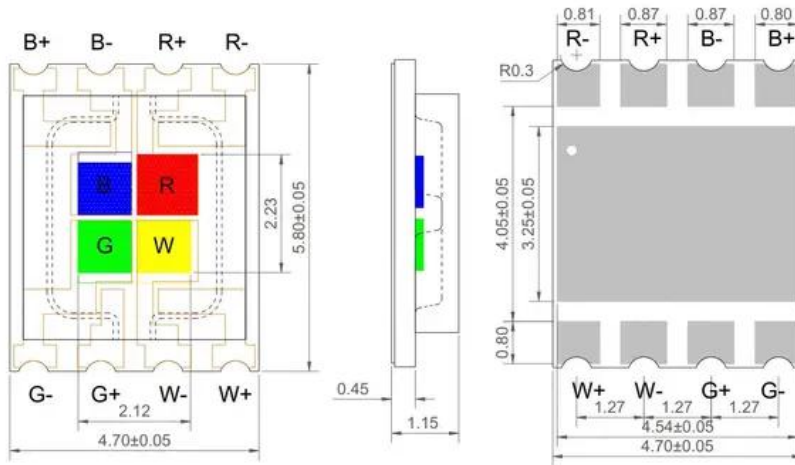

# LED COB 40W RGBW LED PST-40 QCL Spot (TX-5060RBGW40FC120)

Réf. : E6519993  
GTIN: 4026397712193

---

---

## Données techniques:

Poids: 0,01 kg

---

---

## Logistique

EAN / GTIN: 4026397712193

Poids: 0,00 kg

Longueur: 0.01 m

Largeur: 0.01 m

Hauteur: 0.01 m