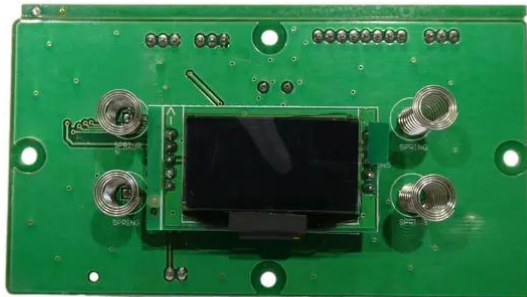

## Pcb (Display) AKKU IP UP-4 Entry QCL Spot QuickDMX (P4-073 V1.2)

Réf. : E6519949  
GTIN: 4026397709926

---

## Pcb (Display) AKKU IP UP-4 Entry QCL Spot QuickDMX (P4-073 V1.2)

Réf. : E6519949  
GTIN: 4026397709926

**Caractéristiques:**

---