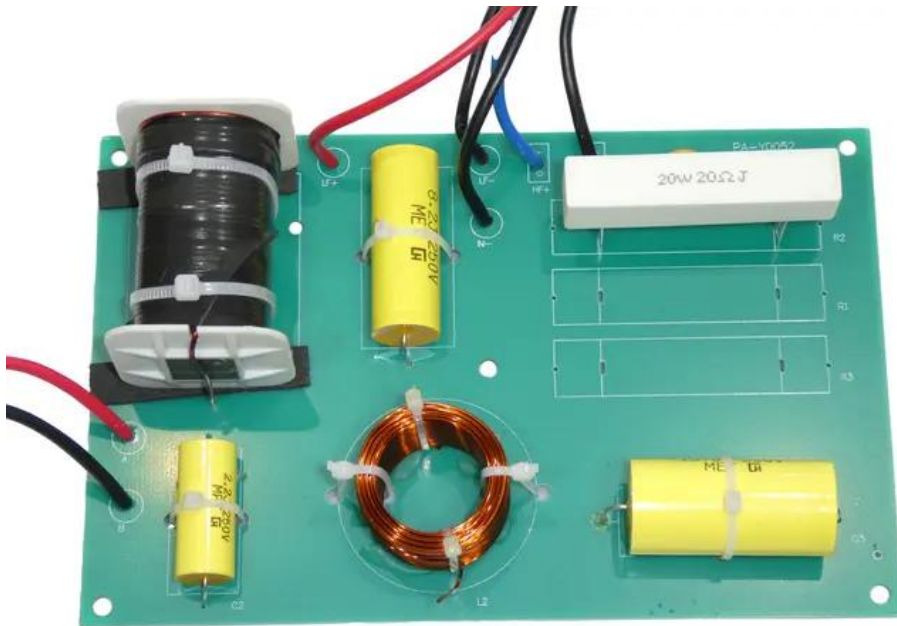

## crossover ODX-215TM

Réf. : E6519917  
GTIN: 4026397707632

---

---

### Données techniques:

Poids: 0,55 kg

---