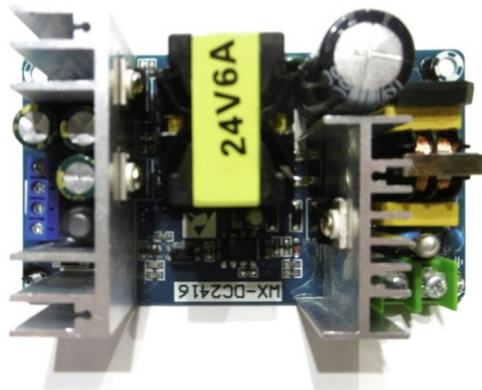

## Pcb (Power supply) 24V/6A EPA-100BT (WX-DC2416)

Réf. : E6519826  
GTIN: 4026397703771

**Prix de catalogue: 28.42 €**  
TVA 19% incl.

---

## Pcb (Power supply) 24V/6A EPA-100BT (WX-DC2416)

Réf. : E6519826  
GTIN: 4026397703771

**Caractéristiques:**

---