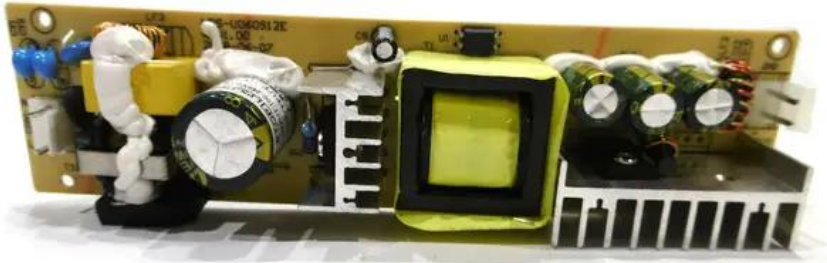

Pcb (Power supply) 12V/5A LED KLS-170 (LPS-U060S12E)

Réf. : E6519814
GTIN: 4026397702972

Caractéristiques:

Données techniques:

Poids: 0,14 kg

Contenu de la livraison:

Logistique

EAN / GTIN: 4026397702972

Poids: 0,15 kg

Longueur: 0.17 m

Largeur: 0.04 m

Hauteur: 0.03 m