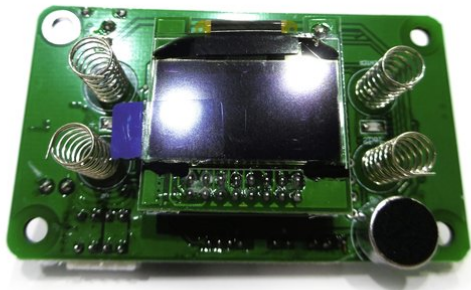

Pcb (display/control) LED Outdoor Spot 15W RGBW QuickDMX (SL- MINI-PQ2)

Réf.: E6519789
GTIN: 4026397700350

Prix de catalogue: 142.44 €
TVA 19% incl.

Pcb (display/control) LED Outdoor Spot 15W RGBW QuickDMX (SL- MINI-PQ2)