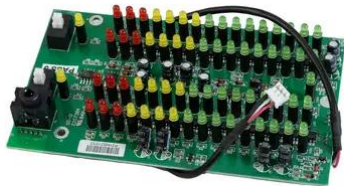

## **Pcb (Level) TRM-422 (049-0086-00401 REV.B)**

**Réf. : E6519774**  
GTIN: 4026397700015

---