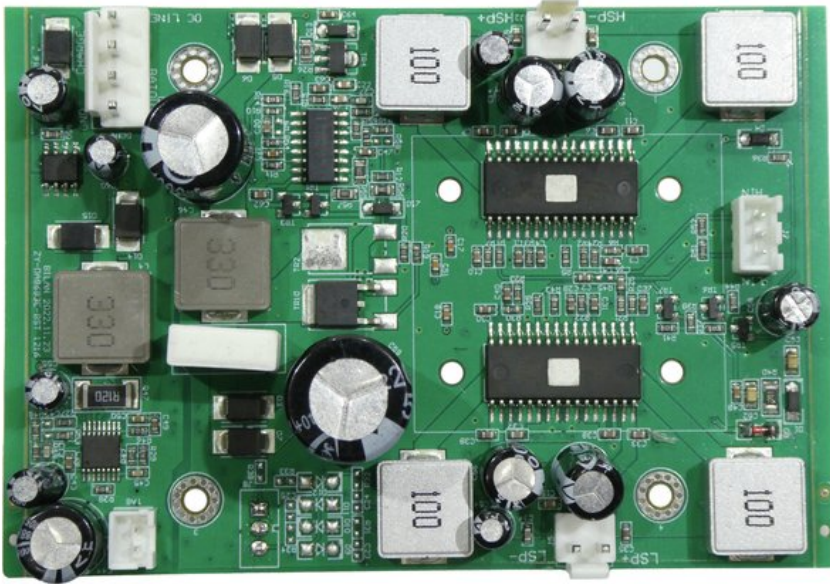

## Pcb (Amplifier) PORTY-8A

Réf. : E6519704  
GTIN: 4026397696479

---

**Prix de catalogue: 43.23 €**  
TVA 19% incl.

---