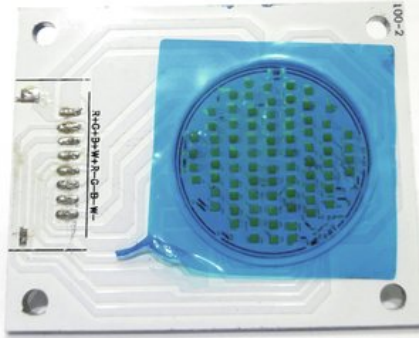

LED COB 200W CW/WW Theatre COB 200 WW/CW (CZ200W-W-WW)

Réf. : E6519594
GTIN: 4026397689167

Prix de catalogue: 189.92 €

TVA 19% incl.

Caractéristiques:

Données techniques:

Poids: 10 g

Logistique

EAN / GTIN: 4026397689167

Poids: 0,01 kg

Longueur: 0.06 m

Largeur: 0.04 m

Hauteur: 0.01 m