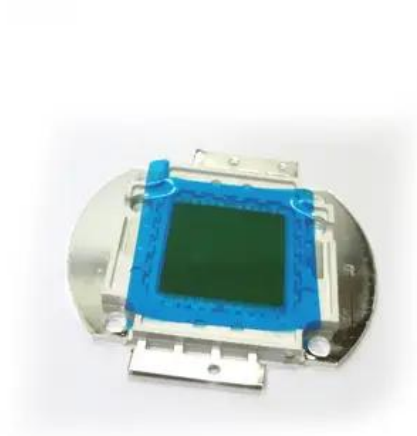

LED COB 200W WW Theatre COB 200 WW (200WW)

Réf. : E6519593
GTIN: 4026397689143

Caractéristiques:

Données techniques:

Poids: 0,03 kg

Contenu de la livraison:

Logistique

EAN / GTIN: 4026397689143
Poids: 0,03 kg
Longueur: 0.06 m
Largeur: 0.06 m
Hauteur: 0.05 m