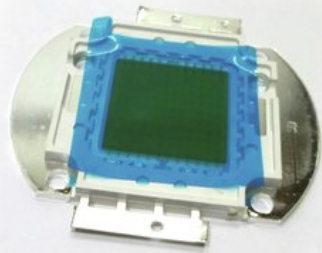

LED COB 200W WW Theatre COB 200 WW (200WW)

Réf. : E6519593
GTIN: 4026397689143

Prix de catalogue: 130.46 €

TVA 19% incl.

Caractéristiques:

Données techniques:

Poids: 30 g

Logistique

EAN / GTIN: 4026397689143

Poids: 0,03 kg

Longueur: 0.06 m

Largeur: 0.06 m

Hauteur: 0.05 m