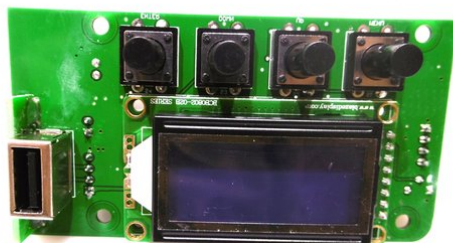

Pcb (Display) LED Pixel Tower (DIS CH4)

Réf.: E6519524

GTIN: 4026397664881

Prix de catalogue: 82.47 €

TVA 19% incl.

Pcb (Display) LED Pixel Tower (DIS CH4)

Réf. : E6519524

GTIN: 4026397664881