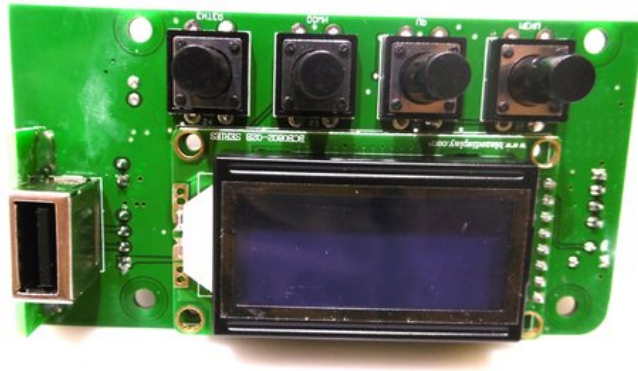

## Pcb (Display) LED Pixel Tower (DIS CH4)

Réf. : E6519524  
GTIN: 4026397664881

---

**Prix de catalogue: 82.47 €**

TVA 19% incl.

---