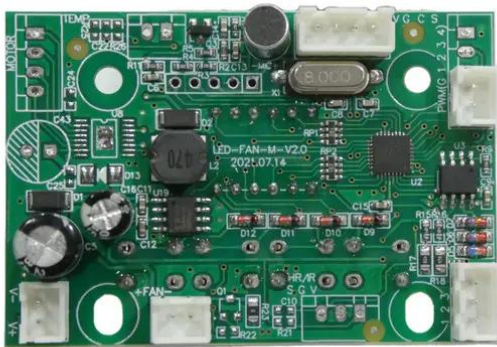

Pcb (Display) LED Super Strobe ABL (LED-FAN-M-V2.0)

Réf.: E6519500
GTIN: 4026397664102

Pcb (Display) LED Super Strobe ABL (LED-FAN-M-V2.0)

Réf. : E6519500
GTIN: 4026397664102

Caractéristiques:
