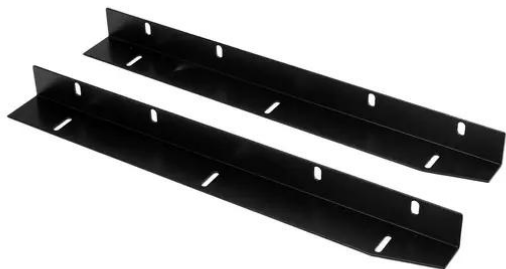

Rack Bracket for LMC-2022FX (2x) black

Réf. : E6519385

GTIN: 4026397684421

Rack Bracket for LMC-2022FX (2x) black

Réf. : E6519385

GTIN: 4026397684421

Caractéristiques:
