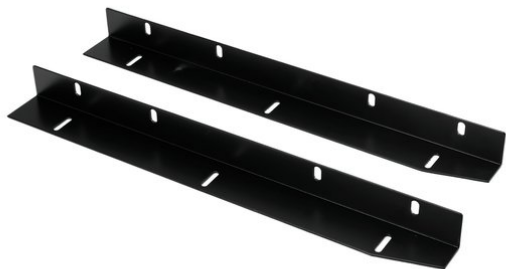

Rack Bracket for LMC-2022FX (2x) black

Réf. : E6519385

GTIN: 4026397684421

Prix de catalogue: 14.58 €
TVA 19% incl.

Rack Bracket for LMC-2022FX (2x) black

Réf. : E6519385

GTIN: 4026397684421

Caractéristiques:
