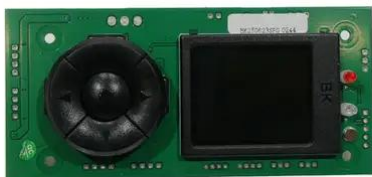

Pcb (Display) LED TMH-W375 Matrix Moving-Head Wash Zoom

Réf. : E6512405

GTIN: 4026397750775

Prix de catalogue: 78.72 €
TVA 19% incl.

Pcb (Display) LED TMH-W375 Matrix Moving-Head Wash Zoom

Réf. : E6512405

GTIN: 4026397750775