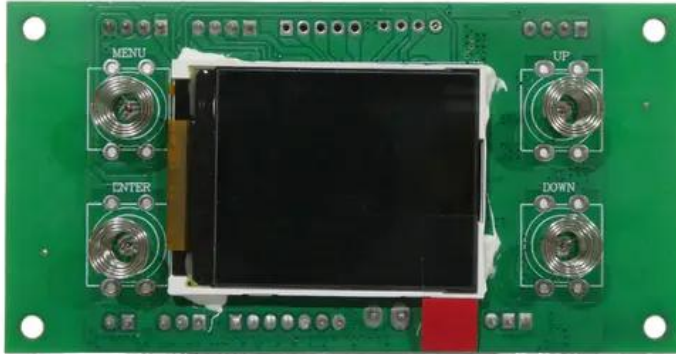

## Pcb (Display/Control) LED IP Mega PIX Strobe 714 Swing

Réf. : E6512362  
GTIN: 4026397750591

---

---