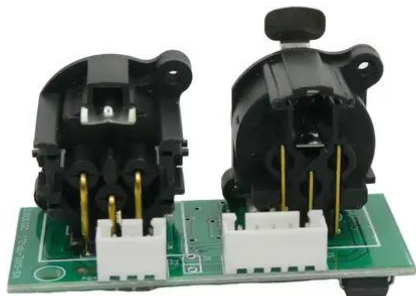

Pcb (DMX) Dynamic Fog 700 (KS-SXKL-TP2.1)

Réf. : E6512327

GTIN: 4026397747539

Pcb (DMX) Dynamic Fog 700 (KS-SXKL-TP2.1)

Réf. : E6512327

GTIN: 4026397747539

Caractéristiques:
