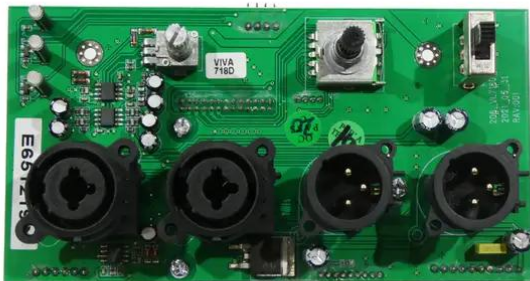

Pcb (Pre-Amplifier) KX-181A Subwoofer

Réf. : E6512190
GTIN: 4026397748840

Pcb (Pre-Amplifier) KX-181A Subwoofer

Réf. : E6512190
GTIN: 4026397748840

Caractéristiques:
