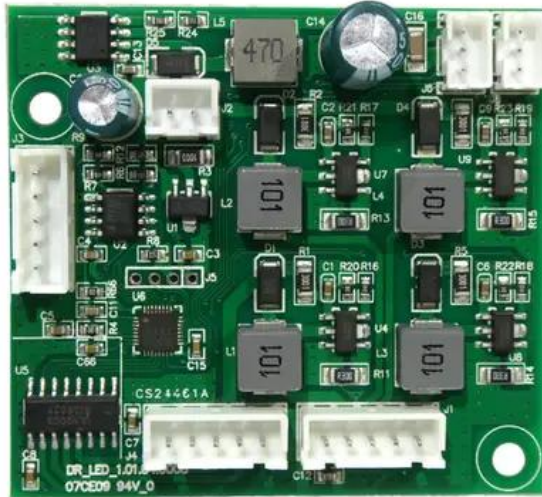

Pcb (Driver Strobe) LED KLS Laser Bar FX AIR

Réf. : E6512152
GTIN: 4026397743395

Caractéristiques:

Données techniques:

Poids: 0,02 kg

Contenu de la livraison:

Logistique

EAN / GTIN: 4026397743395

Poids: 0,02 kg

Longueur: 0.06 m

Largeur: 0.06 m

Hauteur: 0.01 m