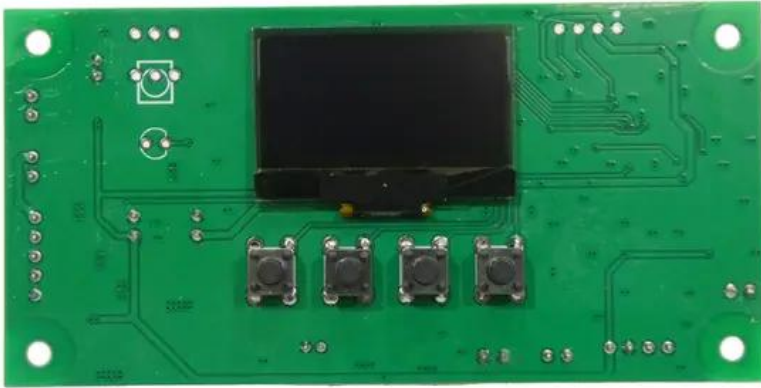

## Pcb (Display) LED TSL-1500 Scan

Réf. : E6512127  
GTIN: 4026397743135

---

---