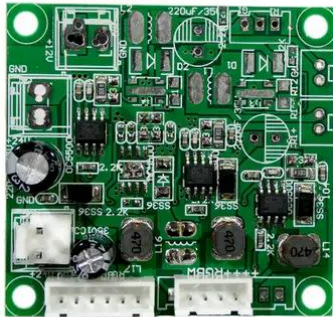

Pcb (LED driver 2) LED B-100 Hypno Single Ball

Réf. : E6512095
GTIN: 4026397742053

Pcb (LED driver 2) LED B-100 Hypno Single Ball

Réf. : E6512095
GTIN: 4026397742053

Caractéristiques:
