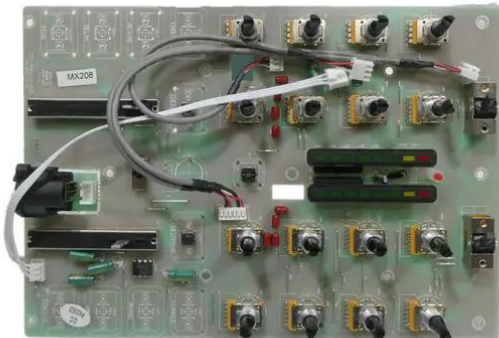

## Pcb (Control) PM-202F

Réf. : E6511980  
GTIN: 4026397749304

---

## Pcb (Control) PM-202F

Réf. : E6511980  
GTIN: 4026397749304