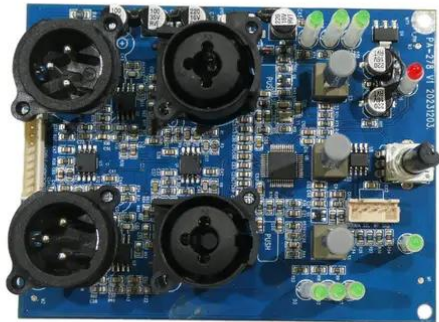

Pcb (Input) PAS-151A

Réf. : E6511953
GTIN: 4026397740578

Pcb (Input) PAS-151A

Réf. : E6511953
GTIN: 4026397740578

Caractéristiques:
