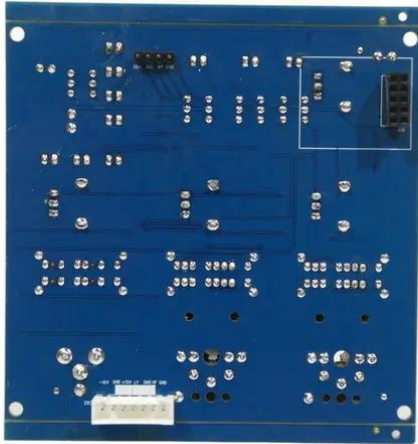

Pcb (Input) PAS-215A MK4

Réf.: E6511952
GTIN: 4026397740561

Pcb (Input) PAS-215A MK4

Réf. : E6511952
GTIN: 4026397740561

Caractéristiques:
