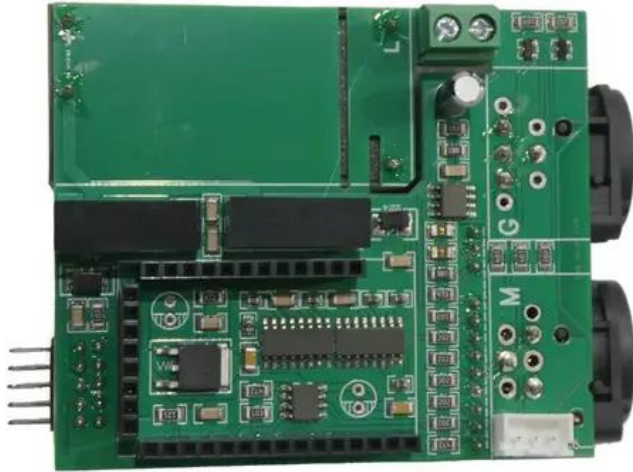

Pcb (DMX Input) DMX Split 6 Splitter CRMX

Réf. : E6511874
GTIN: 4026397736663

Caractéristiques:

Données techniques:

Poids: 0,08 kg

Contenu de la livraison:

Logistique

EAN / GTIN: 4026397736663

Poids: 0,08 kg

Longueur: 0.09 m

Largeur: 0.07 m

Hauteur: 0.04 m