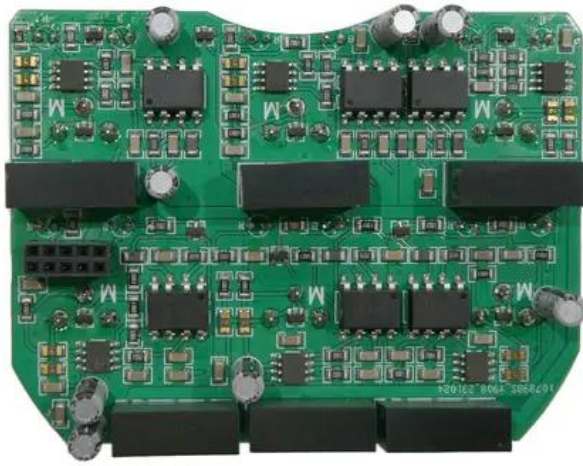

Pcb (DMX Output) DMX Split 6 Splitter CRMX

Réf. : E6511873
GTIN: 4026397736670

Caractéristiques:

Données techniques:

Poids: 0,11 kg

Contenu de la livraison:

Logistique

EAN / GTIN: 4026397736670

Poids: 0,11 kg

Longueur: 0.10 m

Largeur: 0.07 m

Hauteur: 0.04 m