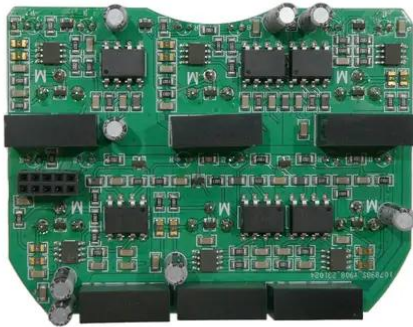

Pcb (DMX Output) DMX Split 6 Splitter CRMX

Réf.: E6511873
GTIN: 4026397736670

Pcb (DMX Output) DMX Split 6 Splitter CRMX

Réf. : E6511873
GTIN: 4026397736670

Caractéristiques:
