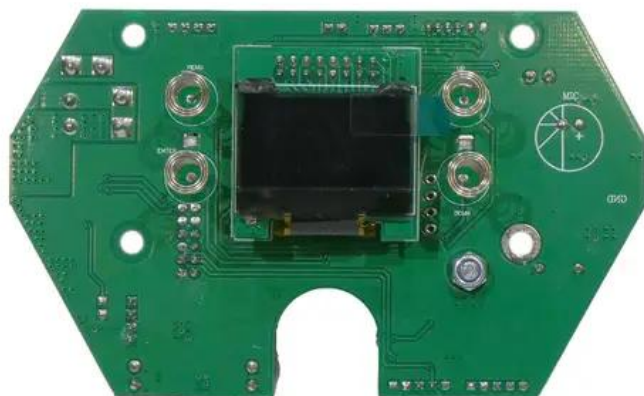

Pcb (Display/Control) AKKU IP TL-3 QCL Trusslight CRMX

Réf. : E6511855
GTIN: 4026397735918

Caractéristiques:

Données techniques:

Poids: 0,03 kg

Contenu de la livraison:

Logistique

EAN / GTIN: 4026397735918

Poids: 0,04 kg

Longueur: 0.10 m

Largeur: 0.06 m

Hauteur: 0.03 m