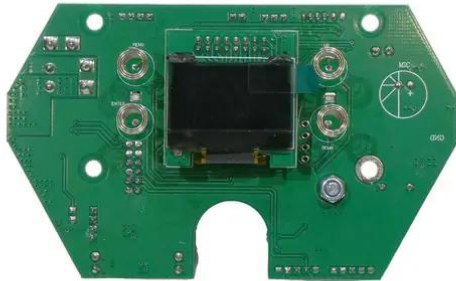

Pcb (Display/Control) AKKU IP TL-3 QCL Trusslight CRMX

Réf. : E6511855
GTIN: 4026397735918

Pcb (Display/Control) AKKU IP TL-3 QCL Trusslight CRMX

Réf. : E6511855
GTIN: 4026397735918

Caractéristiques:
