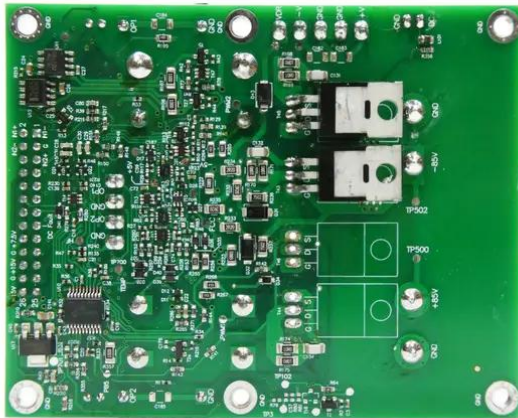

Pcb (Amplifier) MTC-4806 (LA2-AMP)

Réf. : E6511810
GTIN: 4026397734003

Pcb (Amplifier) MTC-4806 (LA2-AMP)

Réf. : E6511810
GTIN: 4026397734003

Caractéristiques:
