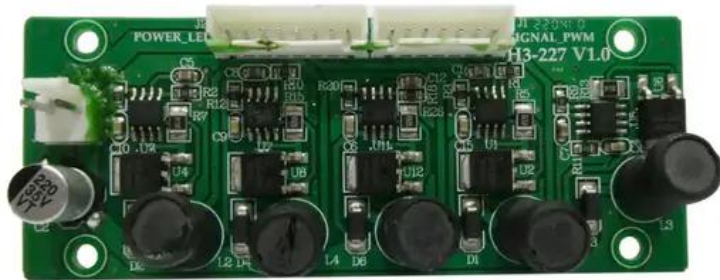

Pcb (driver) LED Z-2000 (H3-227 V1.0)

Réf. : E6511785
GTIN: 4026397733907

Caractéristiques:

Logistique

EAN / GTIN: 4026397733907

Données techniques:

Poids: 0,04 kg

Contenu de la livraison:
