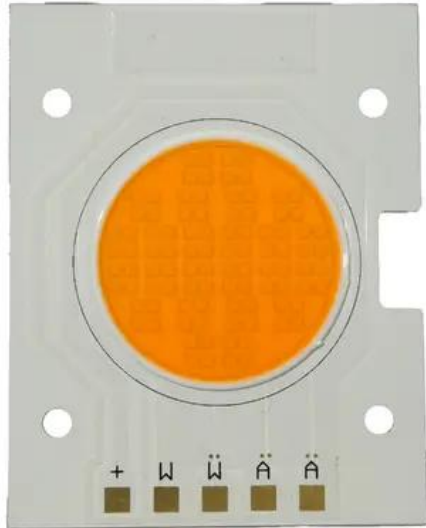

Pcb (LED) AKKU IP Turlight 200 WW (OCZ200W-W-WW)

Réf. : E6511704
GTIN: 4026397739633

Caractéristiques:

Données techniques:

Poids: 0,02 kg

Contenu de la livraison:

Logistique

EAN / GTIN: 4026397739633
Poids: 0,02 kg
Longueur: 0.07 m
Largeur: 0.06 m
Hauteur: 0.01 m